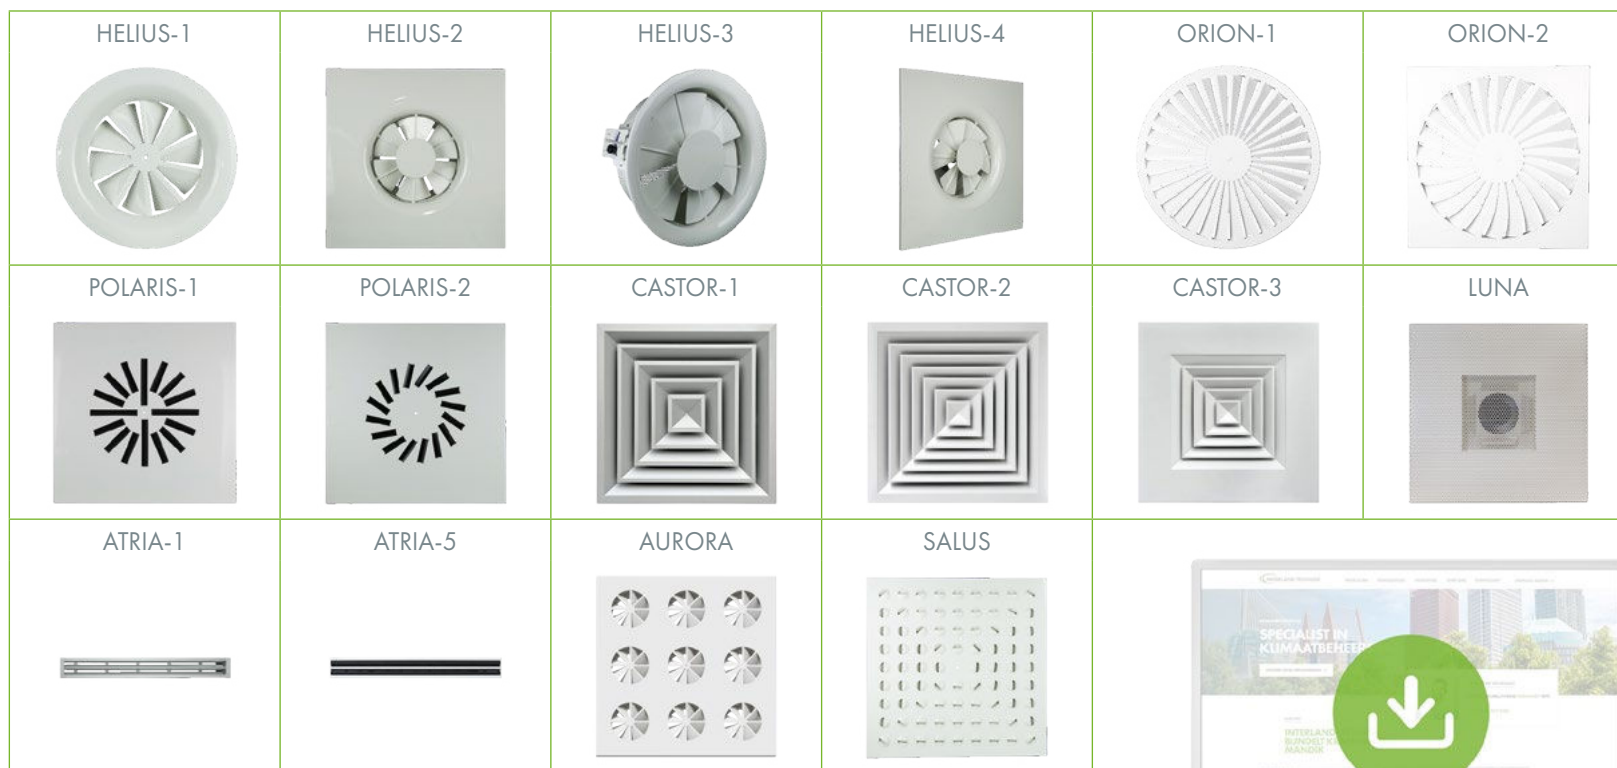

STANDAARD PLAFONDROOSTERS INTERLAND TECHNIEK

Interland Techniek beschikt over een breed aanbod hoog inducerende plafond- toevoer of retourroosters voor ieder project. De plafondroosters worden geleverd met een stalen of kunststof plenum. De plafondroosters zijn te selecteren voor een circulatievoud van 3 tot maar liefst 60x. De roosters zijn veelal direct uit voorraad leverbaar en kunnen door onze specialisten voor uw project worden geselecteerd.

Onze standaard plafondroosters zijn ideaal voor toepassingen in de industrie of utiliteitsbouw. Bekijk ons assortiment en vraag ons nieuwe overzicht met gedetailleerde gegevens aan.

BEKIJK HET GEHELE ASSORTIMENT

Scan de QR-code en bekijk het gehele assortiment op www.interlandtechniek.nl