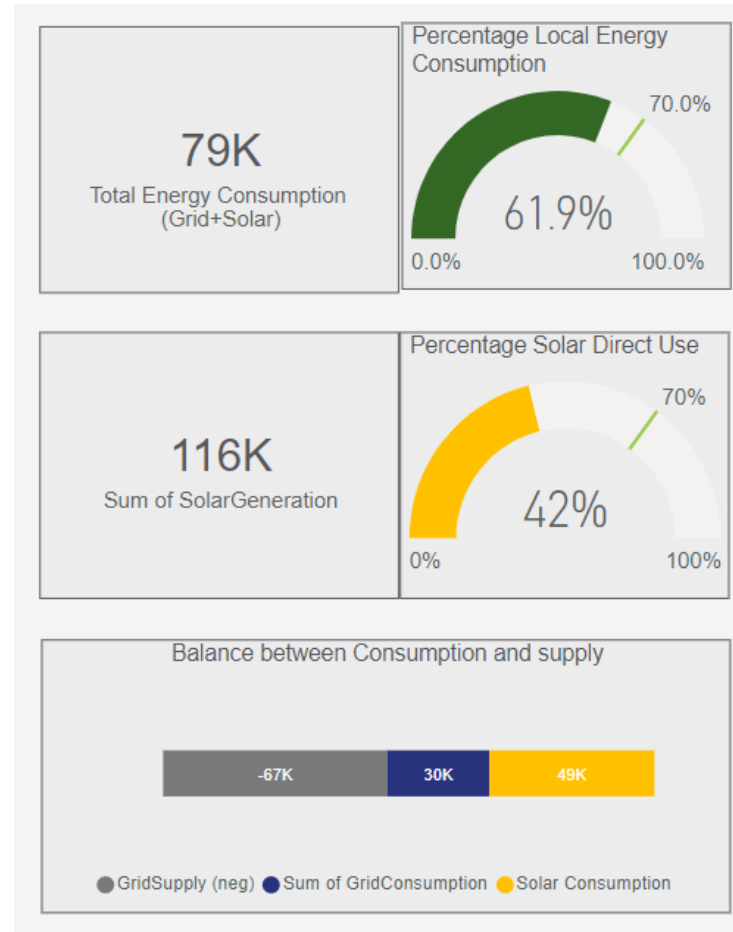

Kantoren Bouwdeel C (zone 3)

Besparingen (gas)

Besparingen (totaal)

Zonnepanelen

2022

3500 zonnepanelen
zijn op de daken van de
Lely Campus gelegd.

Zonopwek over de tijd

2013

Lely Campus

2023

Lely Innovations

2022

Lely Demofarm

Vergelijking

De Energiedriehoek

Laadpalen