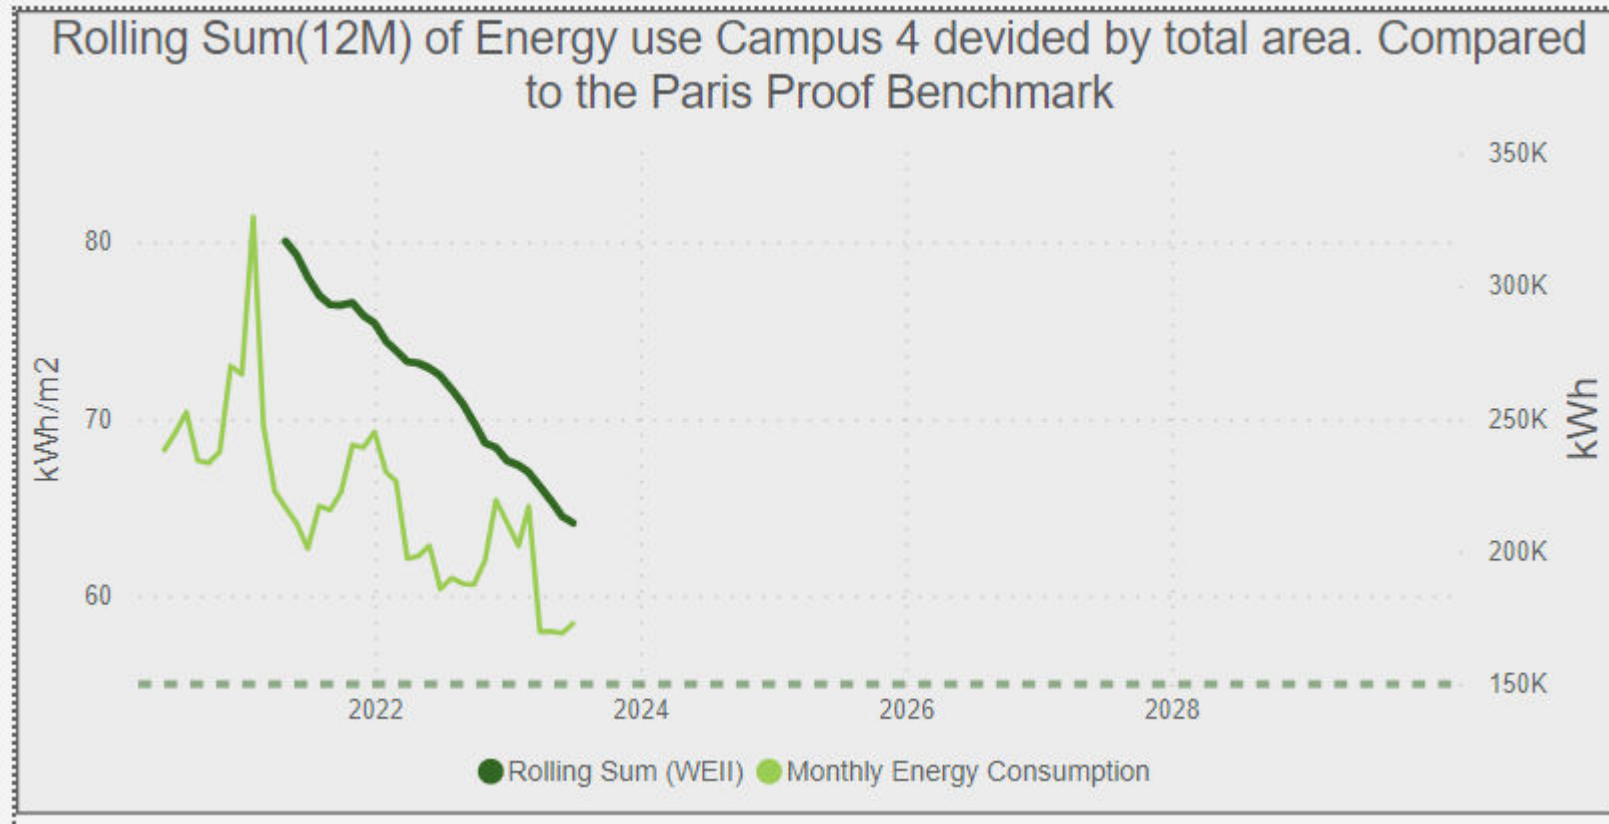

Besparingen (totaal)