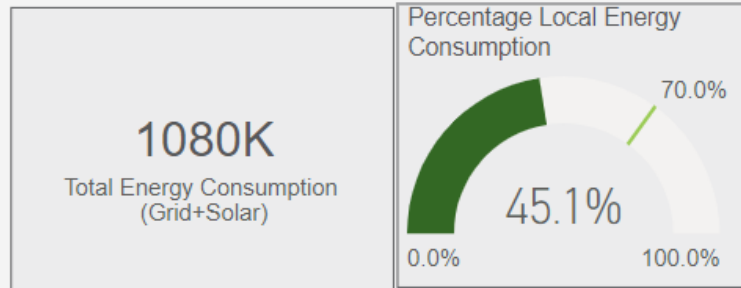

De Energiedriehoek