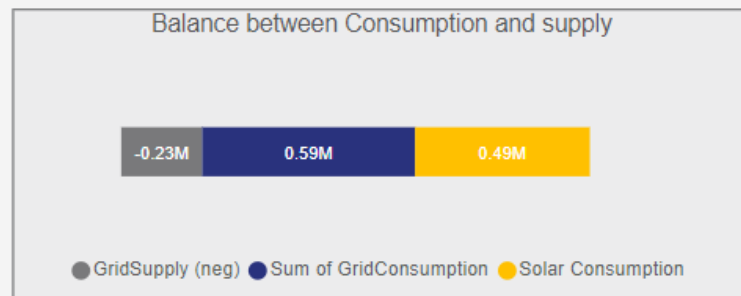

De Energiedriehoek