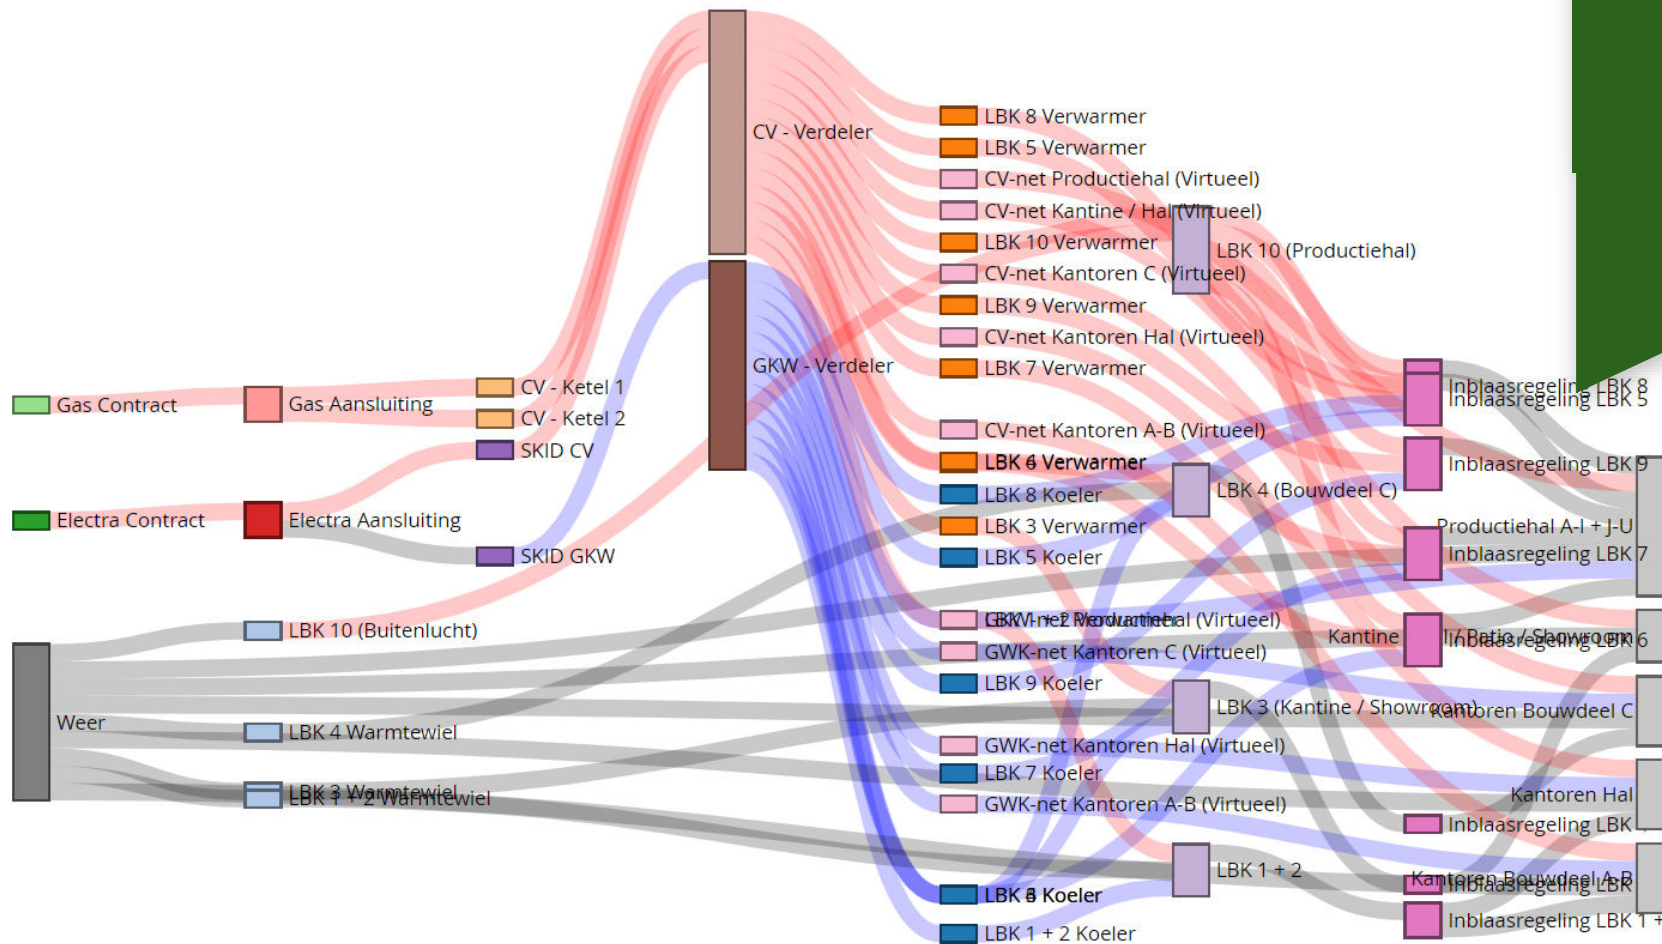

Oude productielocatie
in een nieuw jasje.
Met een functie voor
Educatie en Innovatie.

Inhoud

- De Gebruikers
- Ons Vastgoed

Hoe niets doen met

- Digital Twin
- Sensoren
- Zonnepanelen
- Laadpalen

Bgrid

2022
Bij de uitbreiding van
de Campus worden
Bgrid sensoren
geplaatst

bGrid[®]

Binnenklimaat

Warning: this app shows real values and changes made will update the real site!

Optimaal gebruik

ecoBuilding

2022
Digital twin regelt het
binnenklimaat van
Campus 4

Voorspellend algoritme

Kantoren Bouwdeel C (zone 3)

Besparingen (gas)

Besparingen (totaal)

Zonnepanelen

2022

3500 zonnepanelen
zijn op de daken van de
Lely Campus gelegd.

Zonopwek over de tijd

2013

Lely Campus

2023

Lely Innovations

2022

Lely Demofarm

Vergelijking

De Energiedriehoek

Laadpalen