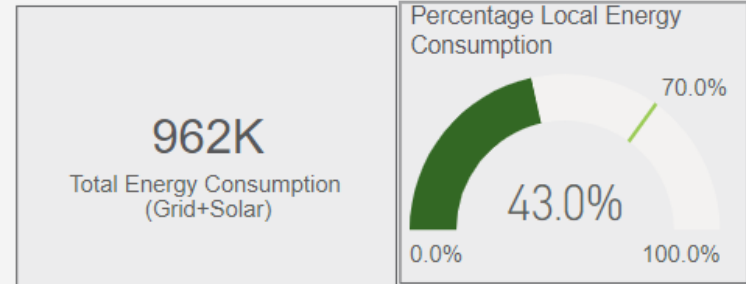

2013

Lely Campus