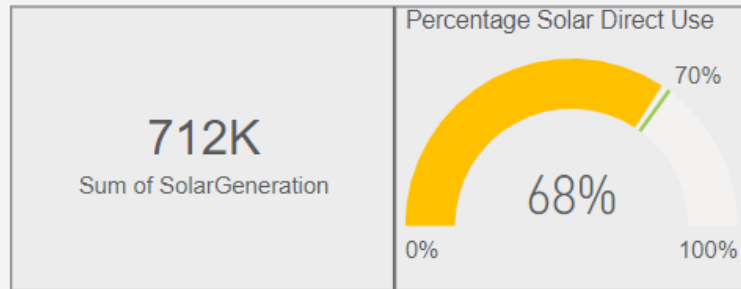

De Energiedriehoek