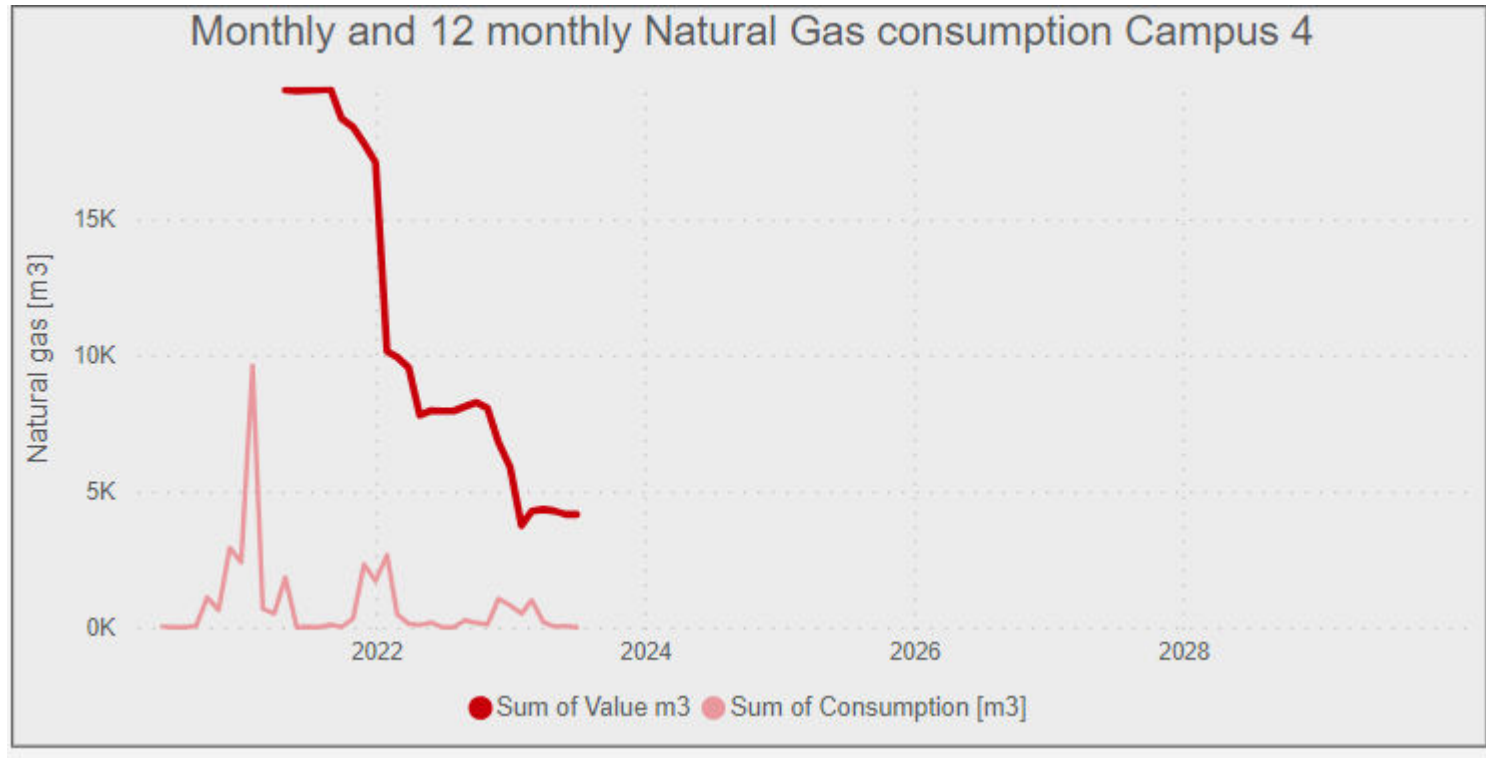

Besparingen (gas)