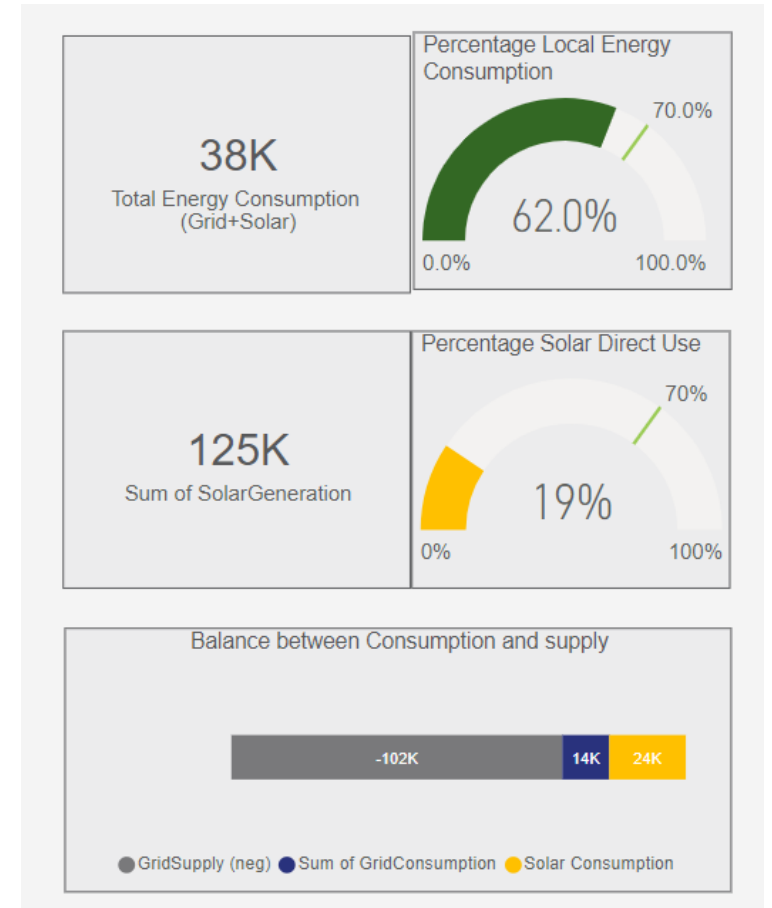

Kantoren Bouwdeel C (zone 3)

Besparingen (gas)

Besparingen (totaal)

Zonnepanelen

2022

3500 zonnepanelen
zijn op de daken van de
Lely Campus gelegd.

Zonopwek over de tijd

2013

Lely Campus

2023

Lely Innovations

2022

Lely Demofarm

Vergelijking

De Energiedriehoek

Laadpalen