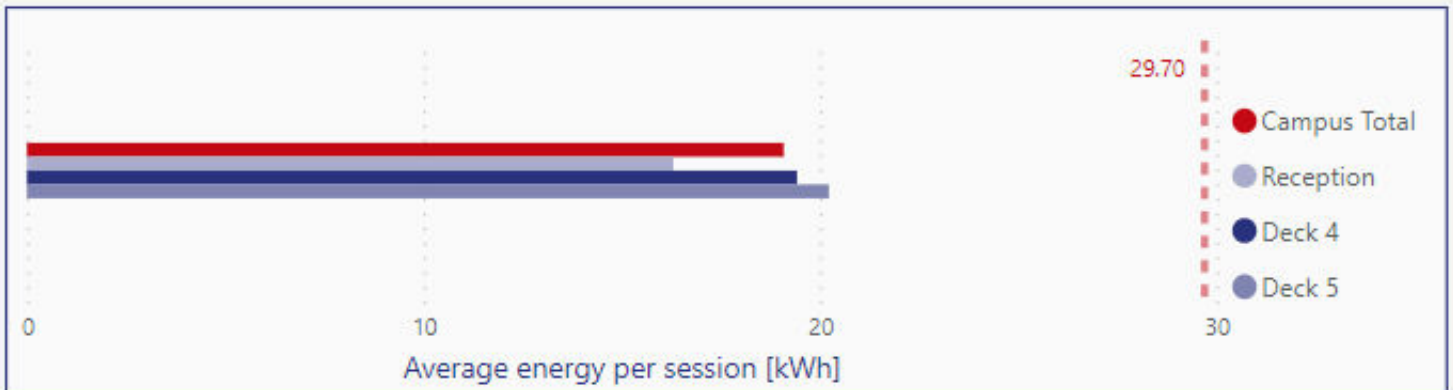

Laadpalen

Lely Maassluis - Fase 2
Elektra › HKL-2 › 914EM1 - KHD-1 (Laadpalen)
Dagoverzicht

2022
wo, 26 okt

Cornelis van der
Lelylaan 1
3147 PB Maassluis

InsiteReports

Laadpalen en Gebruik

**Innovations
never stops**