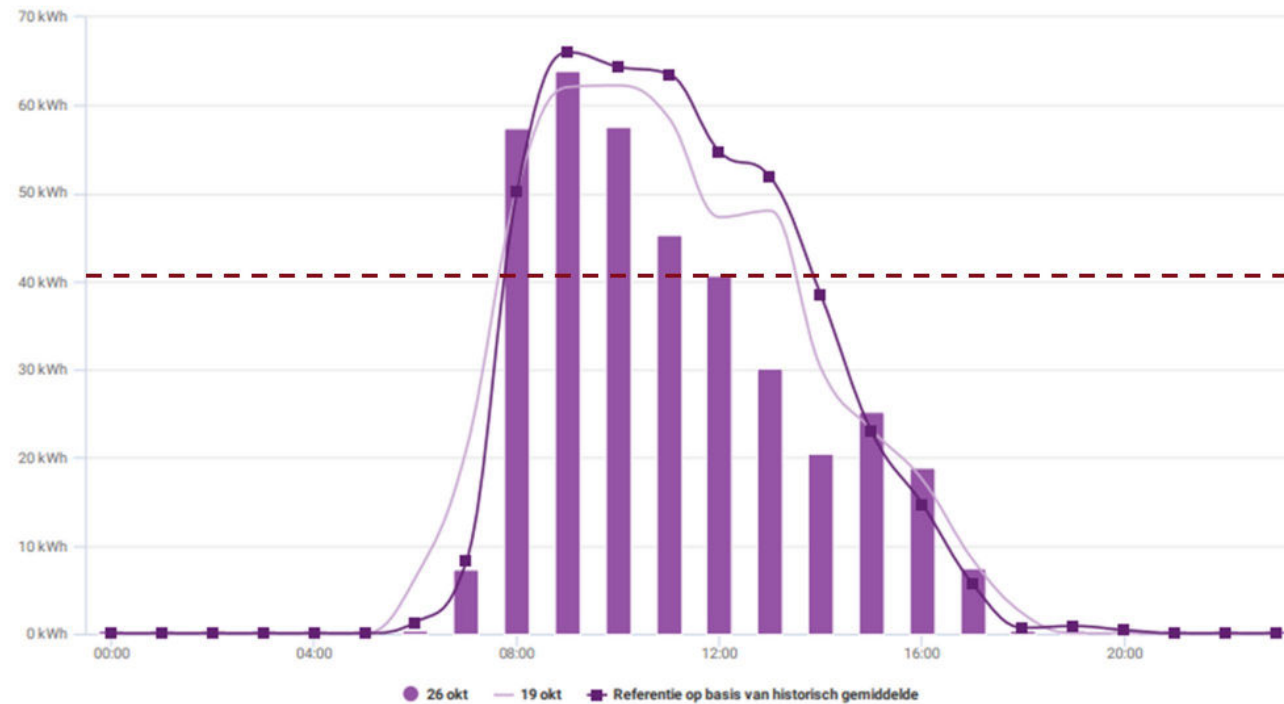

Lely Campus

2023

Lely Innovations

2022

Lely Demofarm

Vergelijking

De Energiedriehoek

Laadpalen

Laadpalen

Lely Maassluis - Fase 2
Elektra › HKL-2 › 914EM1 - KHD-1 (Laadpalen)
Dagoverzicht

2022
wo, 26 okt

Cornelis van der
Lelylaan 1
3147 PB Maassluis

InsiteReports

Laadpalen en Gebruik

**Innovations
never stops**