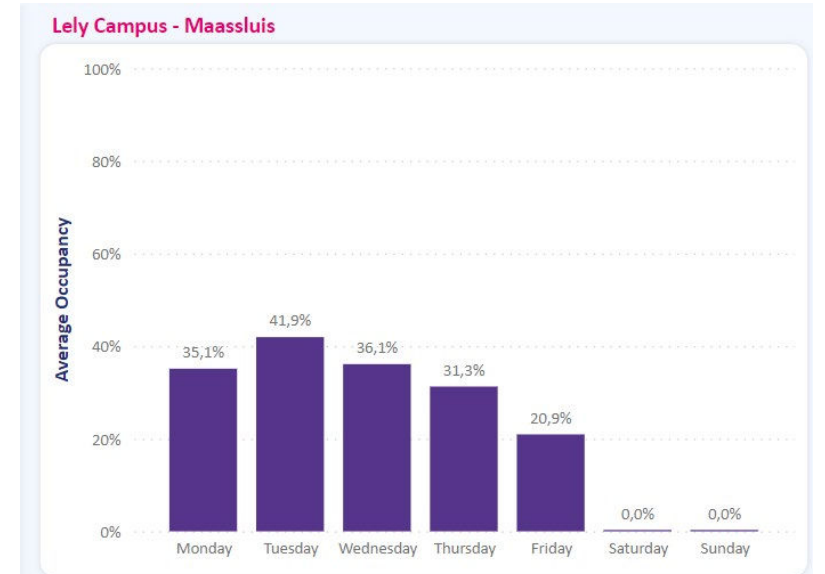

Optimaal gebruik