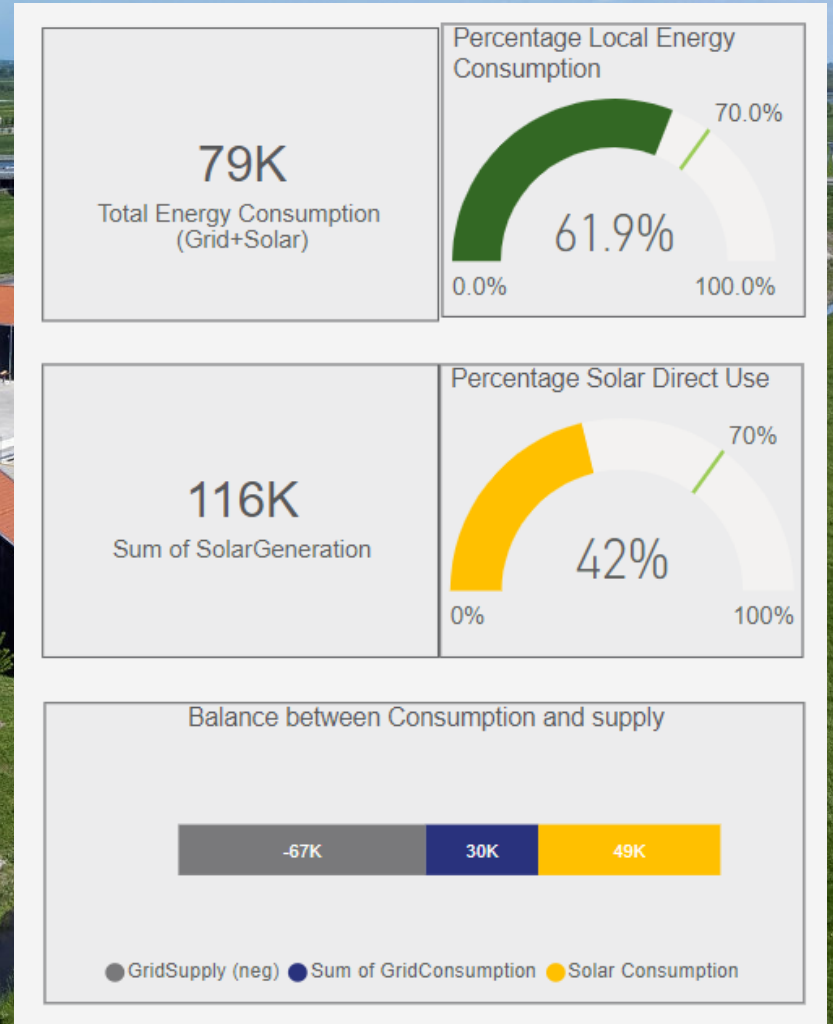

2023

Lely Innovations