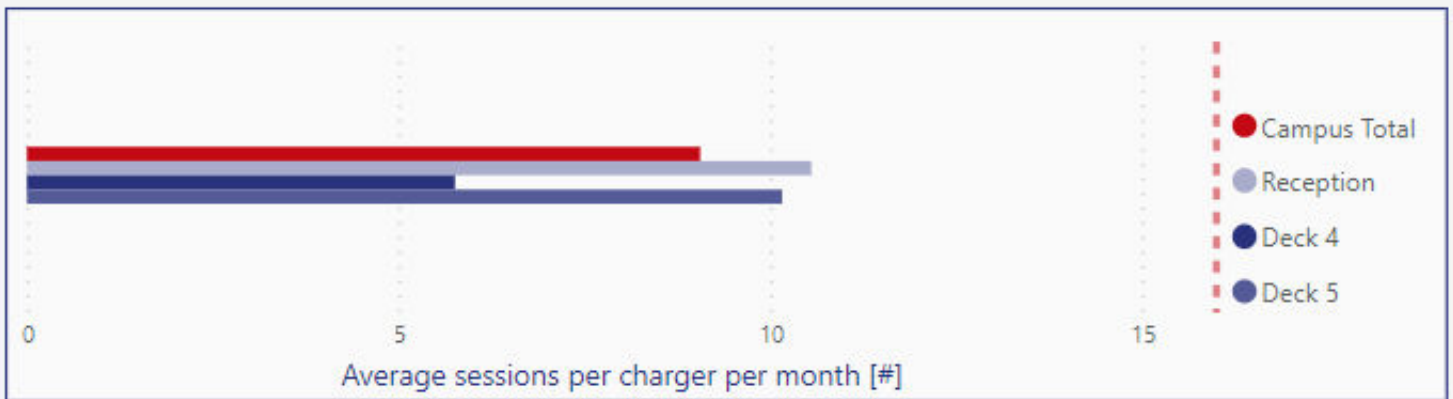

Laadpalen

Lely Maassluis - Fase 2
Elektra › HKL-2 › 914EM1 - KHD-1 (Laadpalen)
Dagoverzicht

2022
wo, 26 okt

Cornelis van der
Lelylaan 1
3147 PB Maassluis

InsiteReports

Laadpalen en Gebruik

**Innovations
never stops**