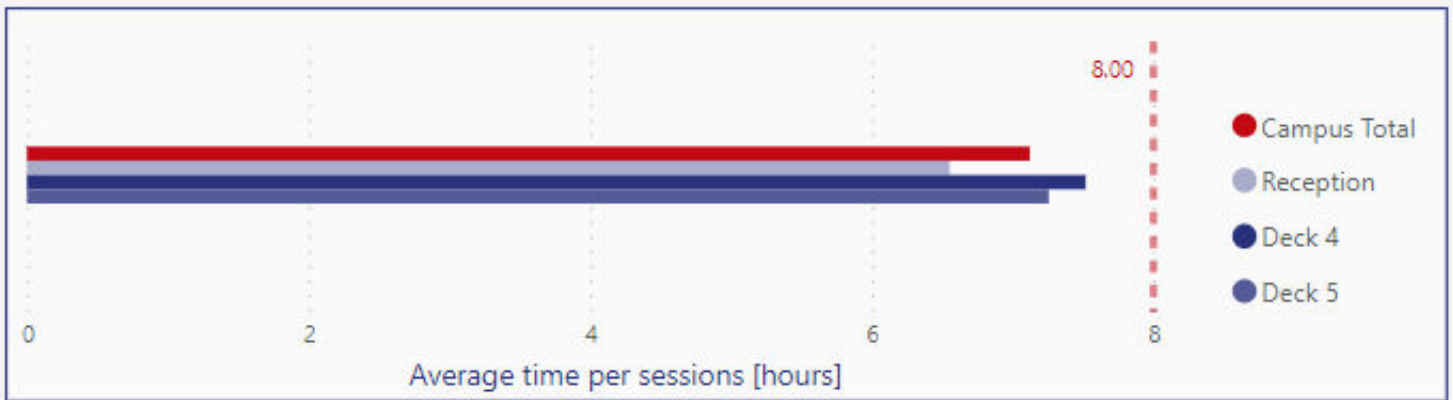

Laadpalen

Lely Maassluis - Fase 2
Elektra › HKL-2 › 914EM1 - KHD-1 (Laadpalen)
Dagoverzicht

2022
wo, 26 okt

Cornelis van der
Lelylaan 1
3147 PB Maassluis

InsiteReports

Laadpalen en Gebruik

**Innovations
never stops**