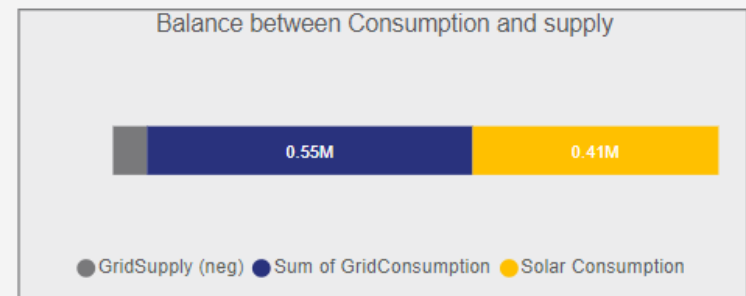

2013

Lely Campus