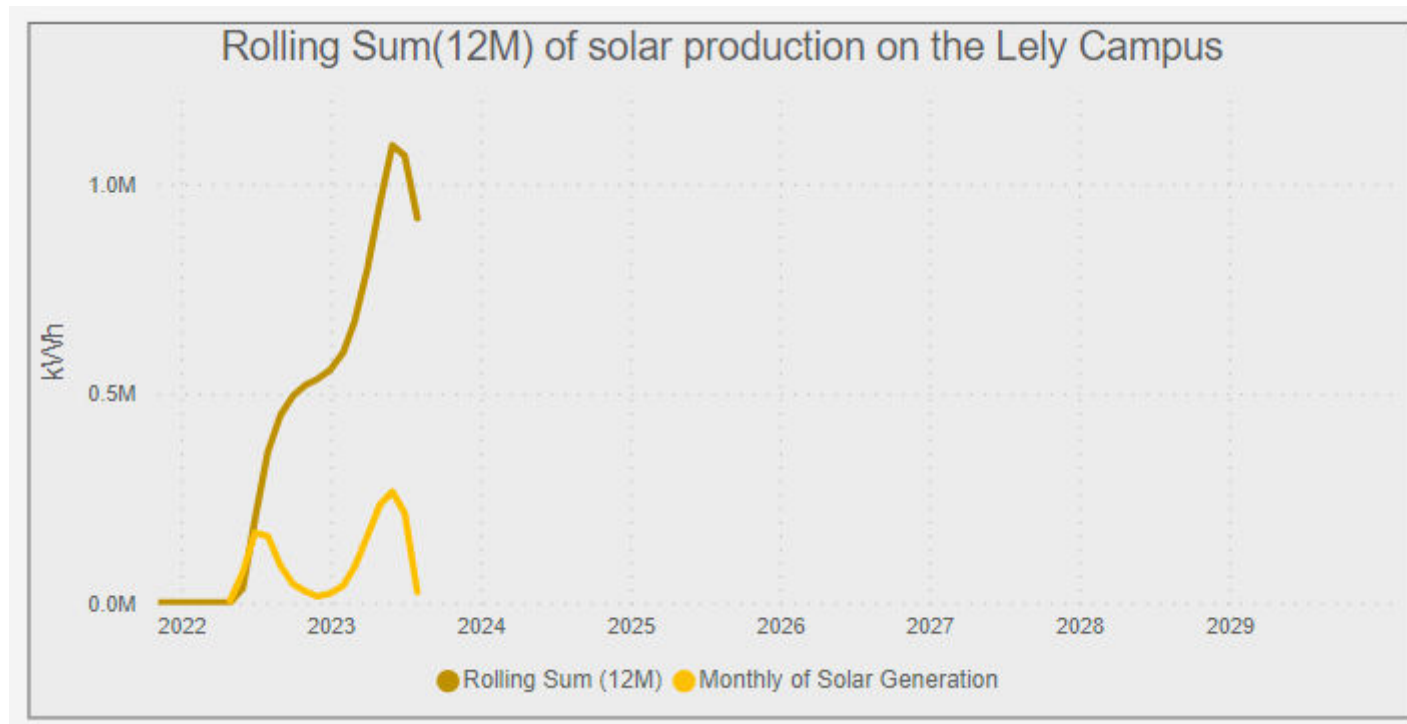

Kantoren Bouwdeel C (zone 3)

Besparingen (gas)

Besparingen (totaal)

Zonnepanelen

2022

3500 zonnepanelen
zijn op de daken van de
Lely Campus gelegd.

Zonopwek over de tijd

2013

Lely Campus

2023

Lely Innovations

2022

Lely Demofarm

Vergelijking

De Energiedriehoek

Laadpalen