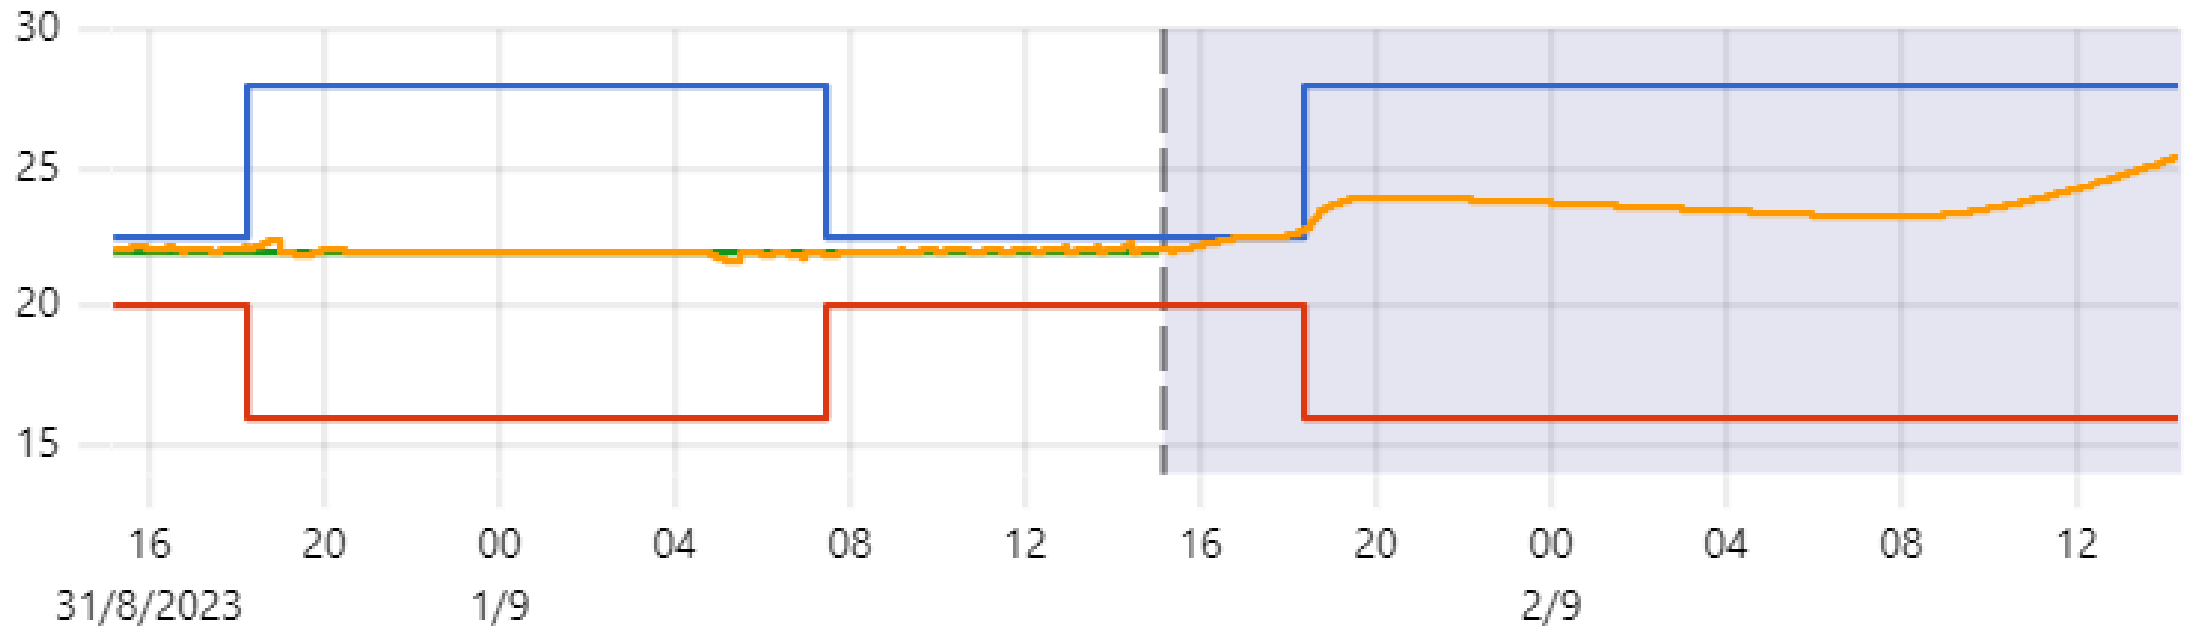

Voorspellend algoritme

Kantoren Bouwdeel C (zone 3)