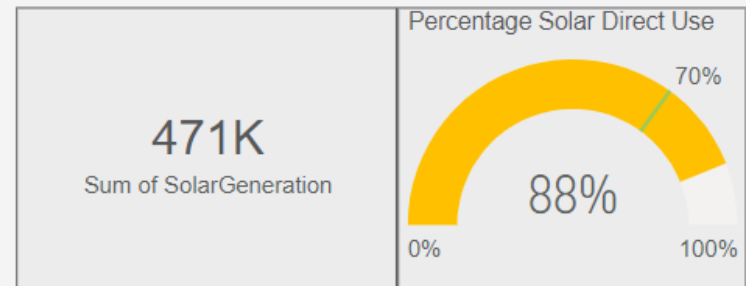

2013

Lely Campus