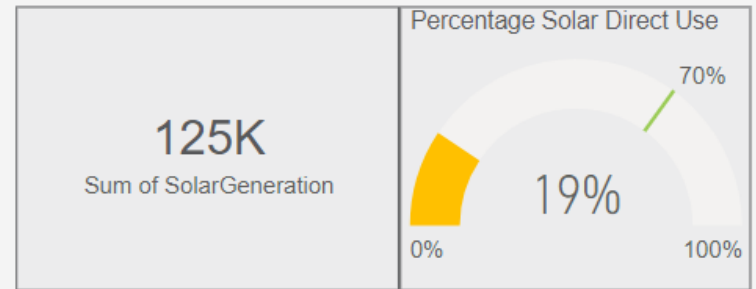

2022

Lely Demofarm