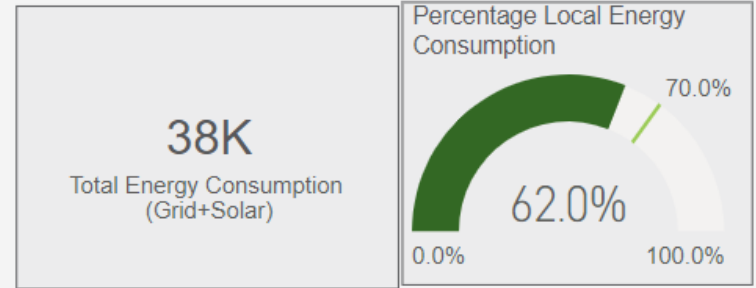

2022

Lely Demofarm